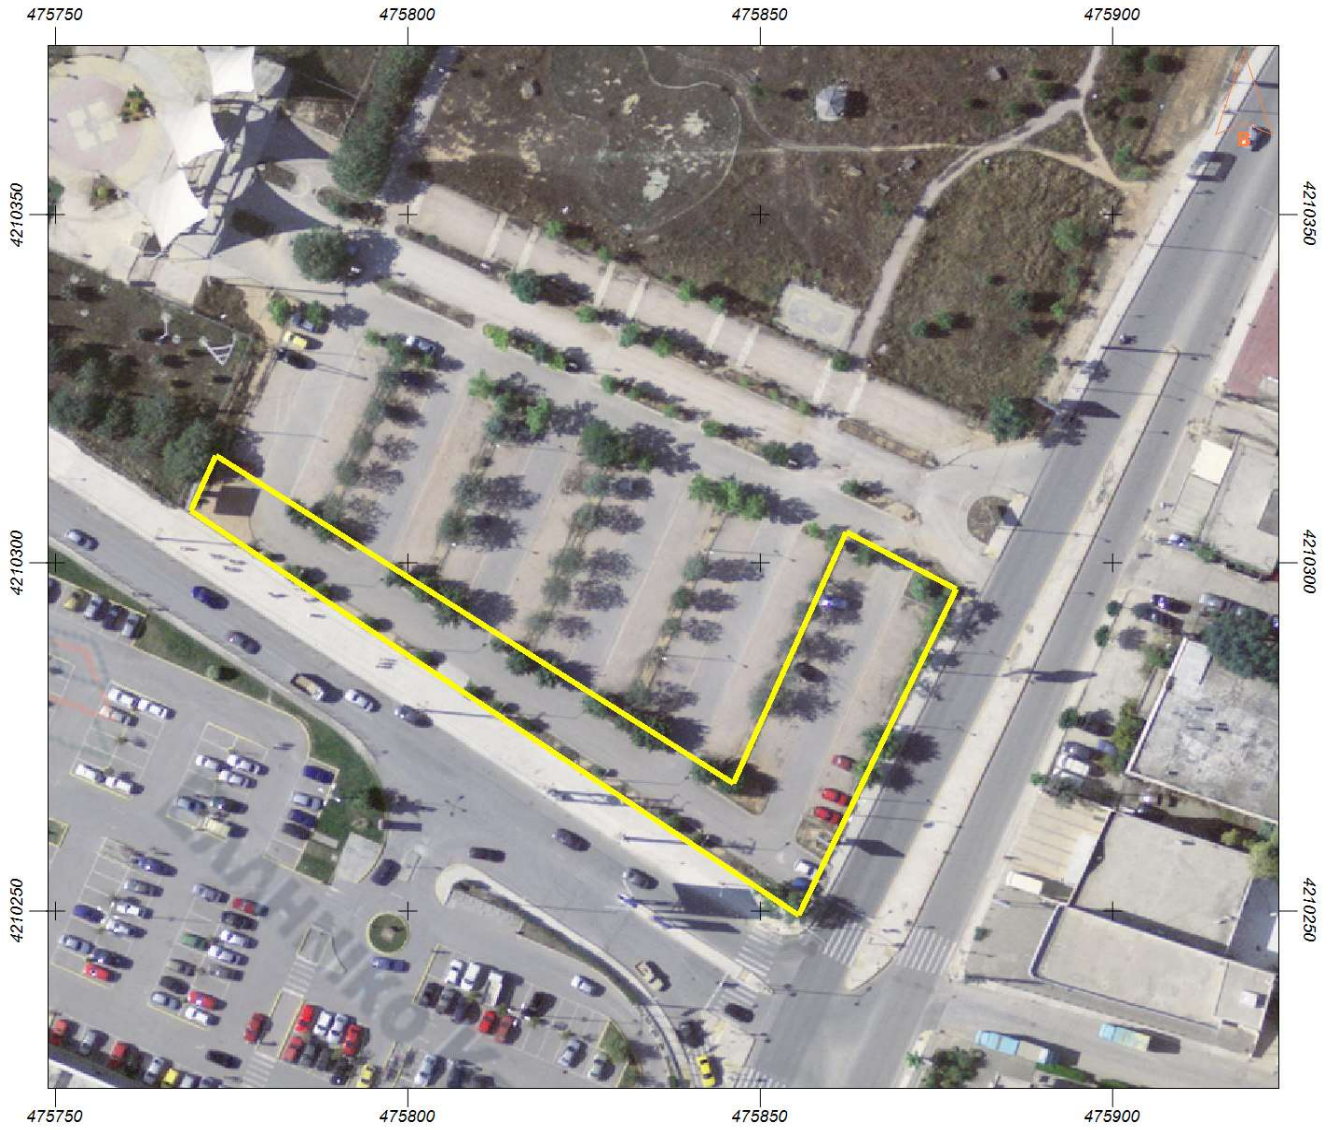

ΠΡΟΤΕΙΝΟΜΕΝΟΣ ΧΩΡΟΣ ΚΑΤΑΛΗΨΗΣ ΒΙΟΛΟΓΙΚΗΣ ΛΑΪΚΗΣ  
ΕΝΤΟΣ Κ.Χ. ΦΕΚ 221/Δ/1996-03-11

Εμβαδόν: 1696.47 τ.μ.

Ιδιότητα:		
A/A	X	Y
0	475877.81	4210296.15
1	475855.45	4210249.32
2	475769.20	4210307.39
3	475772.77	4210315.33
4	475846.19	4210268.24
5	475862.33	4210304.35