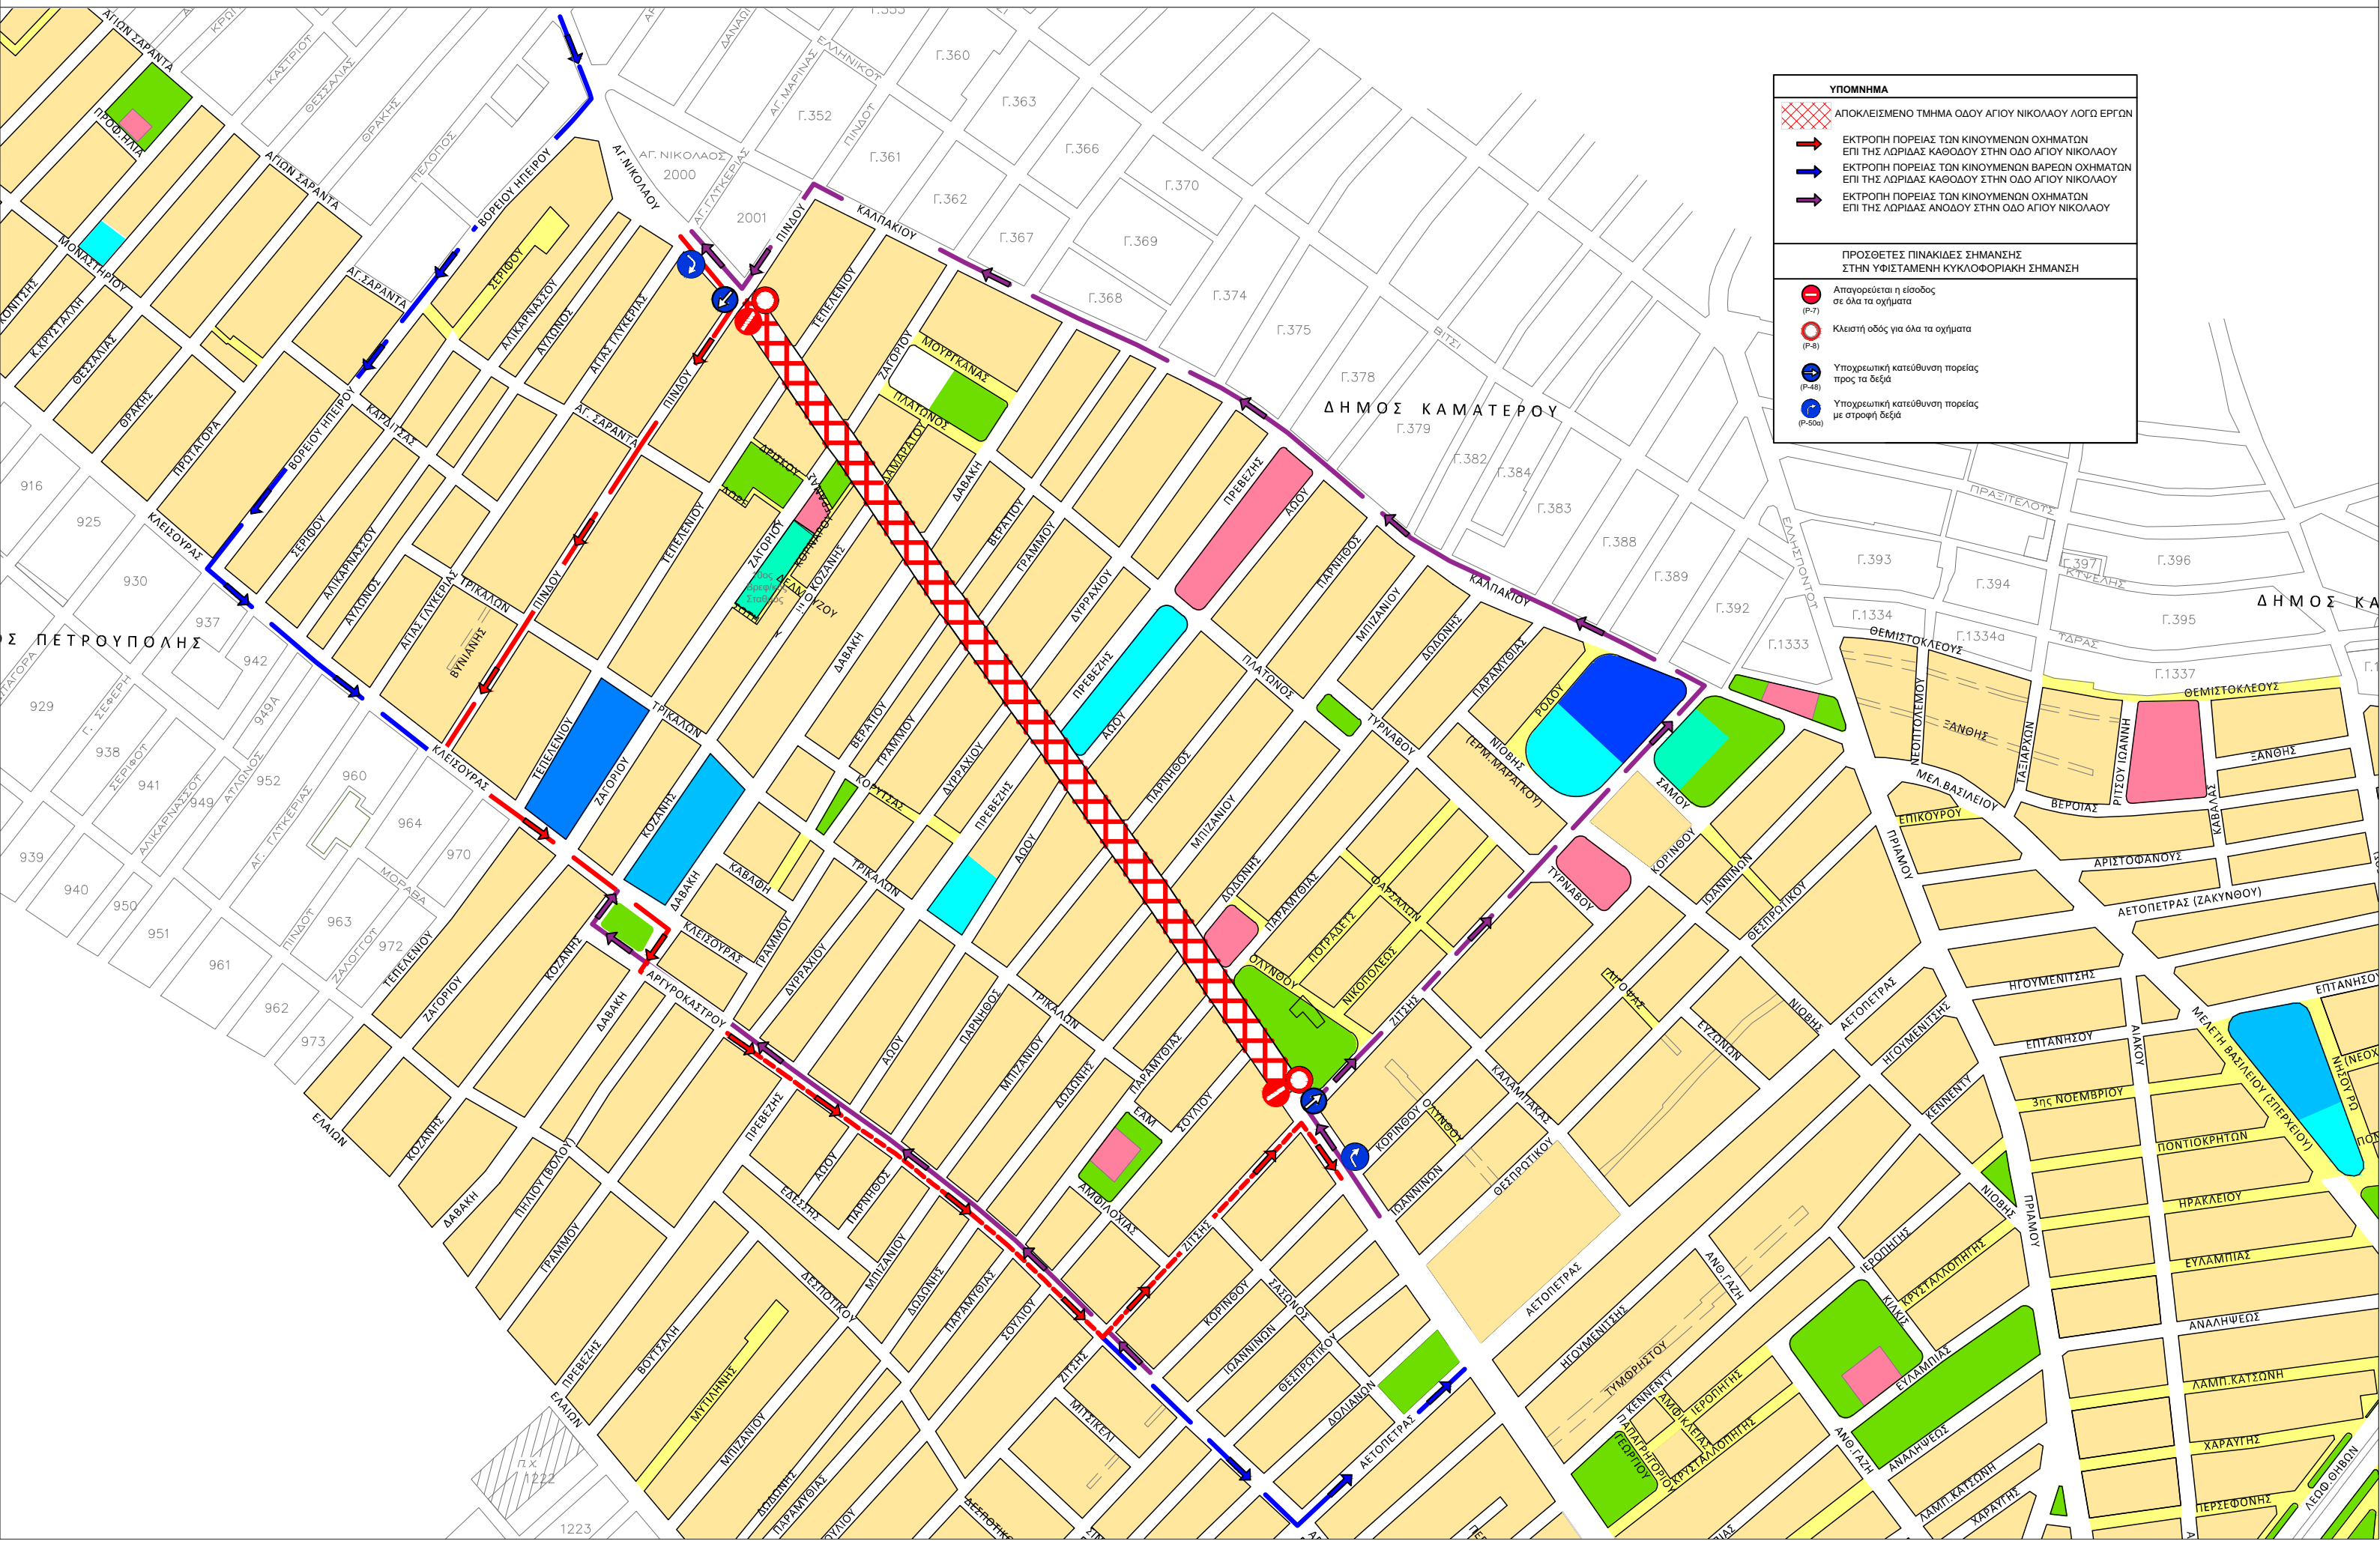

ΠΑΡΑΚΑΛΟΥΜΕ ΜΗΝ ΣΤΑΘΜΕΥΕΤΕ ΚΑΤΑ ΜΗΚΟΣ ΤΩΝ ΔΙΑΔΡΟΜΩΝ ΕΚΤΡΟΠΗΣ ΤΩΝ ΚΙΝΟΥΜΕΝΩΝ ΣΤΗ ΛΕΩΦ. ΑΓΙΟΥ ΝΙΚΟΛΑΟΥ ΟΧΗΜΑΤΩΝ

ΥΠΟΜΝΗΜΑ	
	ΑΠΟΚΛΕΙΣΜΕΝΟ ΤΜΗΜΑ ΟΔΟΥ ΑΓΙΟΥ ΝΙΚΟΛΑΟΥ ΛΟΓΩ ΕΡΓΩΝ
	ΕΚΤΡΟΠΗ ΠΟΡΕΙΑΣ ΤΩΝ ΚΙΝΟΥΜΕΝΩΝ ΟΧΗΜΑΤΩΝ ΕΠΙ ΤΗΣ ΛΩΡΙΔΑΣ ΚΑΘΟΔΟΥ ΣΤΗΝ ΟΔΟ ΑΓΙΟΥ ΝΙΚΟΛΑΟΥ
	ΕΚΤΡΟΠΗ ΠΟΡΕΙΑΣ ΤΩΝ ΚΙΝΟΥΜΕΝΩΝ ΒΑΡΕΩΝ ΟΧΗΜΑΤΩΝ ΕΠΙ ΤΗΣ ΛΩΡΙΔΑΣ ΚΑΘΟΔΟΥ ΣΤΗΝ ΟΔΟ ΑΓΙΟΥ ΝΙΚΟΛΑΟΥ
	ΕΚΤΡΟΠΗ ΠΟΡΕΙΑΣ ΤΩΝ ΚΙΝΟΥΜΕΝΩΝ ΟΧΗΜΑΤΩΝ ΕΠΙ ΤΗΣ ΛΩΡΙΔΑΣ ΑΝΟΔΟΥ ΣΤΗΝ ΟΔΟ ΑΓΙΟΥ ΝΙΚΟΛΑΟΥ
ΠΡΟΣΘΕΤΕΣ ΠΙΝΑΚΙΔΕΣ ΣΗΜΑΝΣΗΣ ΣΤΗΝ ΥΦΙΣΤΑΜΕΝΗ ΚΥΚΛΟΦΟΡΙΑΚΗ ΣΗΜΑΝΣΗ	
	Απαγορεύεται η είσοδος σε όλα τα οχήματα (P-7)
	Κλειστή οδός για όλα τα οχήματα (P-8)
	Υποχρεωτική κατεύθυνση πορείας προς τα δεξιά (P-48)
	Υποχρεωτική κατεύθυνση πορείας με στροφή δεξιά (P-50a)

ΔΗΜΟΣ ΚΑΜΑΤΕΡΟΥ

ΔΗΜΟΣ ΚΑ...

Σ ΠΕΤΡΟΥΠΟΛΗΣ